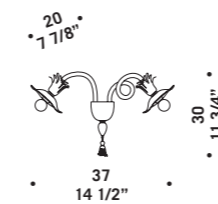

VENEDIG POM PON A2
2 x max 46W E14
HSGSP/C/UB
alogena chiara
clear halogen
2 x E14 LED
LED light bulb