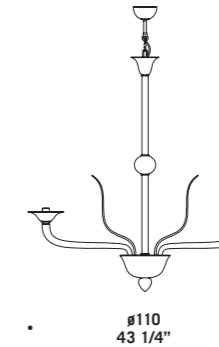

• $\varnothing 110$
43 1/4" •

7077 K12
12 x max 46W E14
HSGSP/C/UB
alogeno chiara
clear halogen
12 x E14 LED
LED light bulb