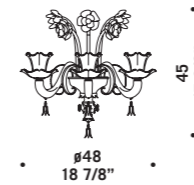

8004 A3
3 x max 46W E14
HSGSB/C/UB
alogena chiara
clear halogen
3 x E14 LED
LED light bulb