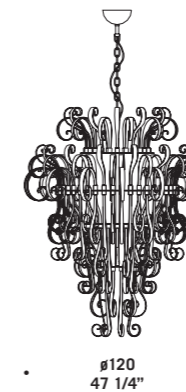

CIOCCA S16
16 x max 33W G9
HSGST/C/UB
alogen a bispina
halogen bi-pin
16 x G9 LED
LED light bulb