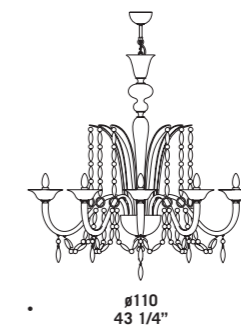

• $\varnothing 110$
43 1/4"

6009 K10
10 x max 46W E14
HSGSB/C/UB
alogeno chiara
clear halogen
10 x E14 LED
LED light bulb