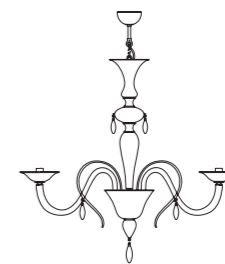

MURANO

• 78
30 3/4" •

• 85
33 1/2" •

7096 K8
 8 x max 46W E14
 HSGSB/C/UB
 alogena chiara
 clear halogen
 8 x E14 LED
 LED light bulb

CE

IP 20

MURANO

• 93
36 5/8" •