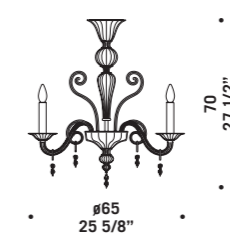

SARA K6
6 x max 46W E14
HSGSB/C/UB
alogeno chiara
clear halogen
6 x E14 LED
LED light bulb