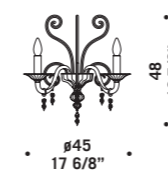

Sara

design Roberto Assenza

SARA A2
2 x max 46W E14
HSGSB/C/UB
alogeno chiara
clear halogen
2 x E14 LED
LED light bulb