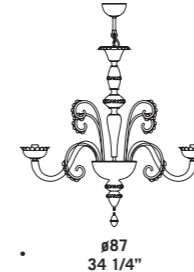

7092 K8
8 x max 46W E14
HSGSB/C/UB
alogeno chiara
clear halogen
8 x E14 LED
LED light bulb

CE

IP 20

LED