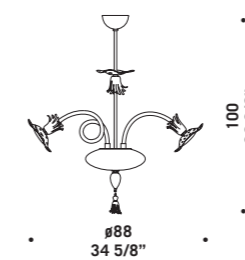

VENEDIG POM PON K6
6 x max 46W E14
HSGSP/C/UB
alogena chiara
clear halogen
6 x E14 LED
LED light bulb