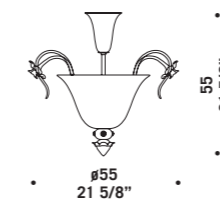

8012 P6
6 x max 46W E14
HSGSP/C/UB
alogeno chiara
clear halogen
6 x E14 LED
LED light bulb