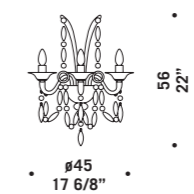

6009 K6

6009 K8

6009

• $\varnothing 40$
15 3/4"

6009 A2
2 x max 46W E14
HSGSB/C/UB
alogeno chiara
clear halogen
2 x E14 LED
LED light bulb

• $\varnothing 45$
17 6/8"

6009 A3
3 x max 46W E14
HSGSB/C/UB
alogeno chiara
clear halogen
3 x E14 LED
LED light bulb