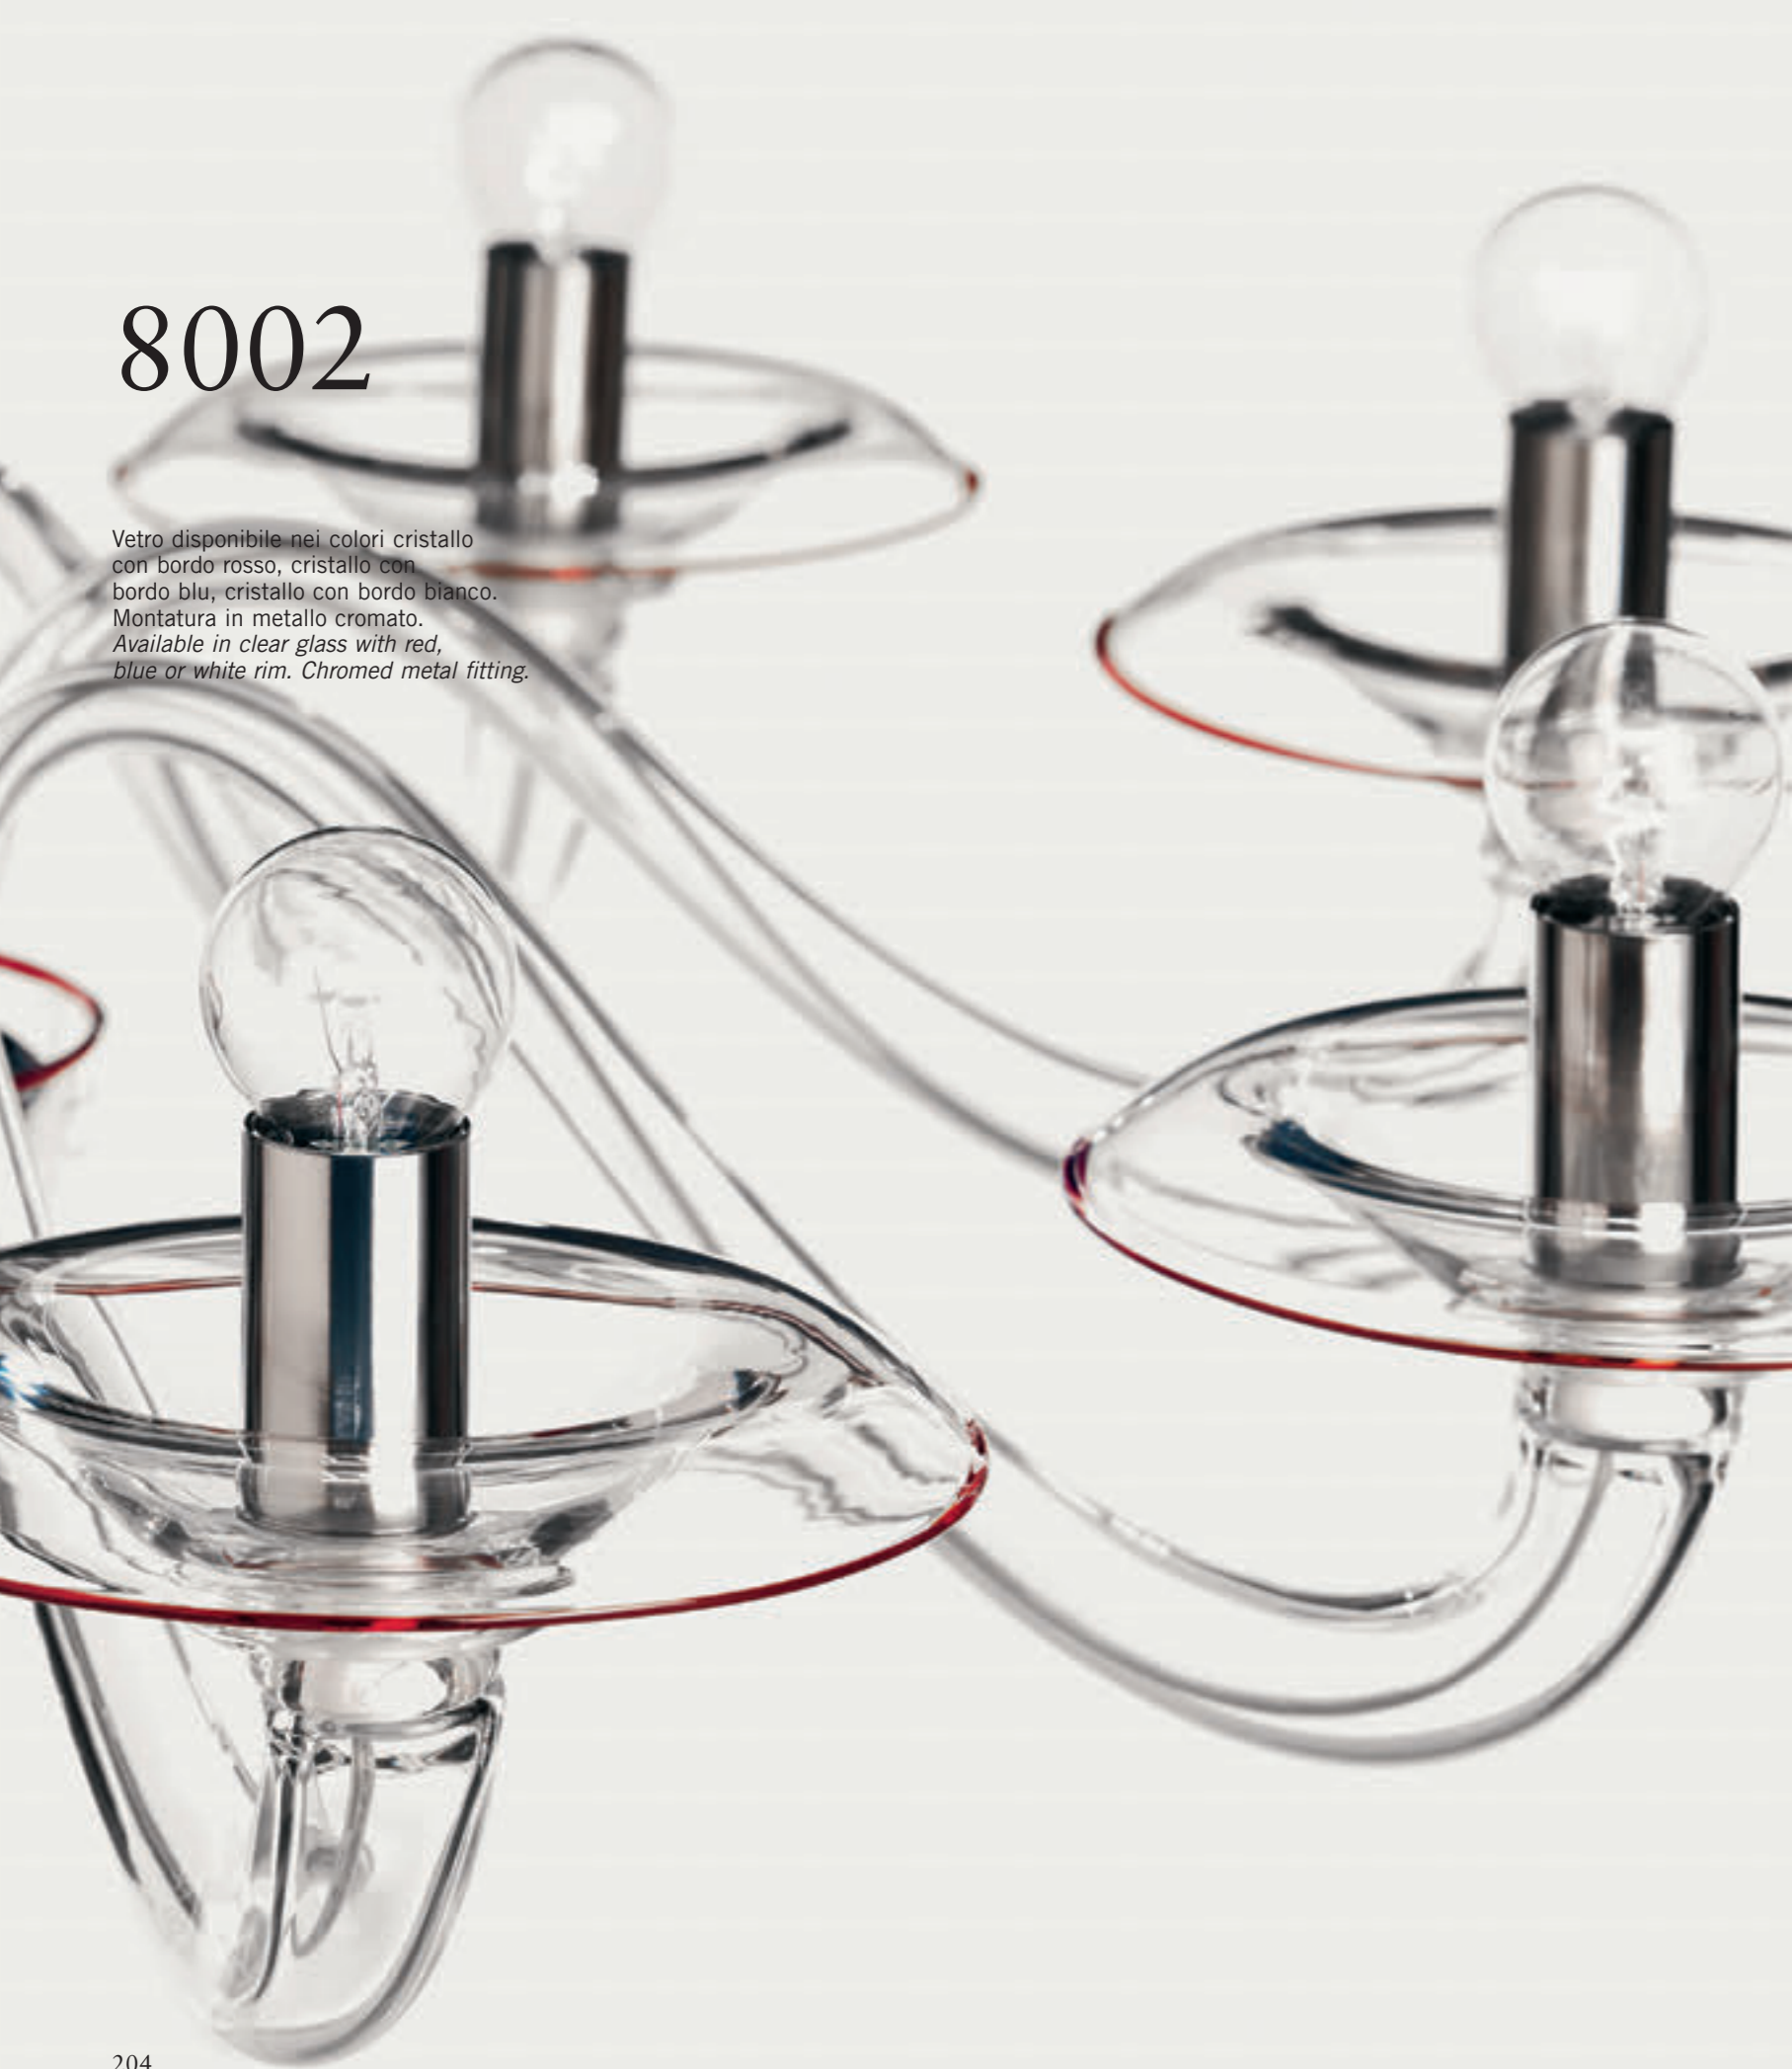

8001 K10
10 x max 46W E14
HSGSP/C/UB
alogeno chiara
clear halogen
10 x E14 LED
LED light bulb

8001 K16
16 x max 46W E14
HSGSP/C/UB
alogeno chiara
clear halogen
16 x E14 LED
LED light bulb

8001 A3

8002

Vetro disponibile nei colori cristallo con bordo rosso, cristallo con bordo blu, cristallo con bordo bianco. Montatura in metallo cromato.
Available in clear glass with red, blue or white rim. Chromed metal fitting.