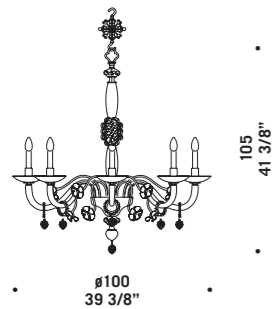

L'estro armonico

maestro Vittorio Polesel

Lampadario in colore cristallo.
Montatura in nichel spazzolato.
*Chandelier in clear glass.
Brushed nickel fitting.*

L'ESTRO
ARMONICO K8
8 x max 46W E14
HGSB/C/UB
alogeno chiara
clear halogen
8 x E14 LED
LED light bulb

CE

IP20

MURANO