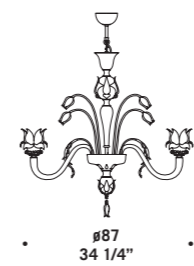

7098 K8
8 x max 30W E14
HSGSB/C/UB
alogena chiara
clear halogen
8 x E14 LED
LED light bulb