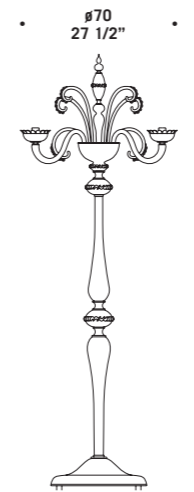

7092 R6
6 x max 46W E14
HSGSB/C/UB
alogeno chiara
clear halogen
6 x E14 LED
LED light bulb

CE

IP 20

LED