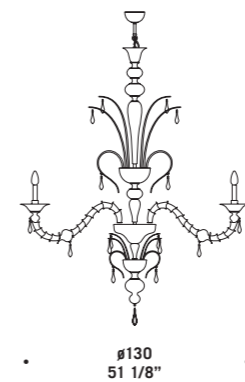

6099 K12
12 x max 46W E14
HSGSB/C/UB
alogena chiara
clear halogen
12 x E14 LED
LED light bulb