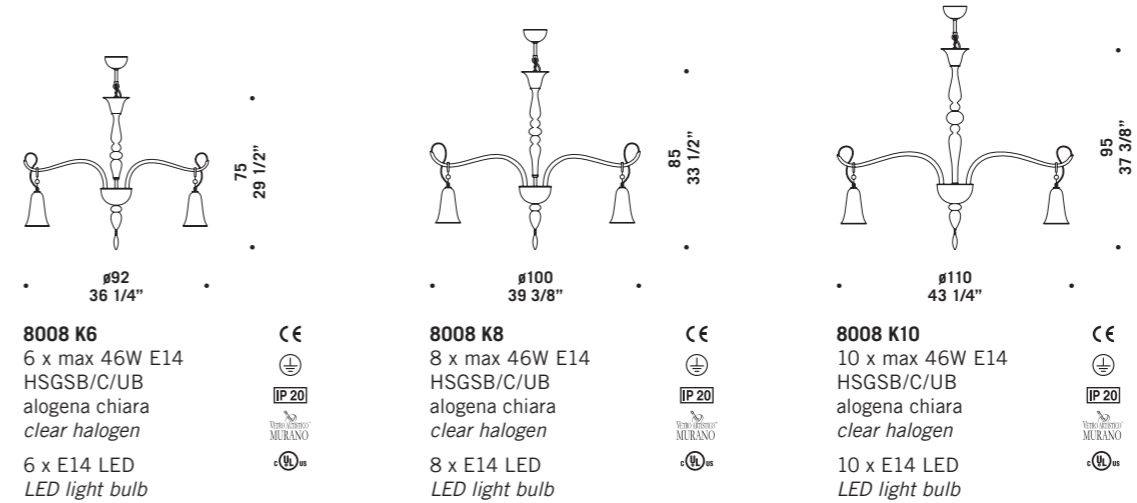

8006 K6

8006 A2

8008 K10

8008

Vetro disponibile nei colori cristallo decoro blu e cristallo decoro rosso.
 Montatura in metallo cromato.
Available in clear glass with blue or red details. Chromed metal fitting.