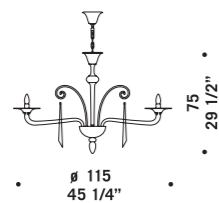

6012 K10
10 x max 46W E14
HSGSB/C/UB
alogeno chiara
clear halogen
10 x E14 LED
LED light bulb