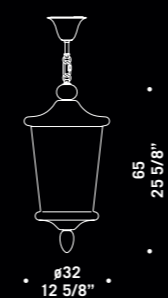

9051 S0
1 x max 77W E27
HSGSA/C/UB
alogeno chiara
clear halogen
1 x E27 LED
LED light bulb