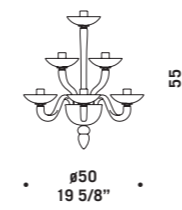

8000 K15+10+5

8000 K18+12+6+6

8000 K6+3+3

8000 K6+3+3

8000 A4+3+2

8000

• **8000 A3+2+1**
 6 x max 46W E14
 HSGSP/C/UB
 alogena chiara
 clear halogen
 6 x E14 LED
 LED light bulb

• **8000 A4+3+2**
 9 x max 46W E14
 HSGSP/C/UB
 alogena chiara
 clear halogen
 9 x E14 LED
 LED light bulb