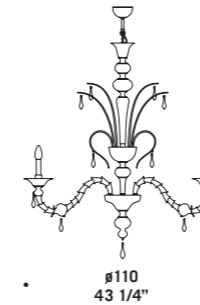

6099 K10
10 x max 46W E14
HSGSB/C/UB
alogena chiara
clear halogen
10 x E14 LED
LED light bulb