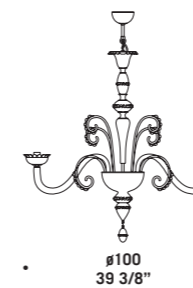

7092 K10
10 x max 46W E14
HSGSB/C/UB
alogeno chiara
clear halogen
10 x E14 LED
LED light bulb

CE

IP 20

LED