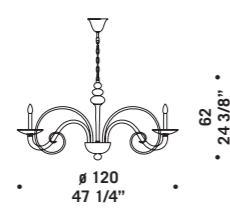

6013 K10
10 x max 46W E14
HSGSB/C/UB
alogeno chiara
clear halogen
10 x E14 LED
LED light bulb

CE

IP 20

MURANO

6013 K12
12 x max 46W E14
HSGSB/C/UB
alogeno chiara
clear halogen
12 x E14 LED
LED light bulb

CE