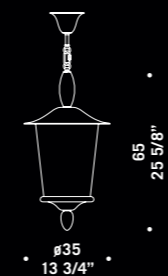

9053 S0
1 x max 77W E27
HSGSA/C/UB
alogeno chiara
clear halogen
1 x E27 LED
LED light bulb

CE

IP20