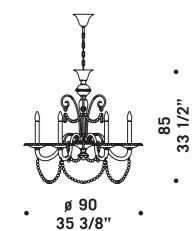

6019

design Roberto Assenza

Vetro disponibile nei colori: cristallo con montatura cromata, cristallo foglia oro e cristallo con montatura dorata, nero e cristallo con montatura in metallo laccato nero lucido, lattimo e cristallo con montatura in metallo laccato bianco lucido.

Glass available in the following colours: clear glass with chromed structure, clear glass+gold leaf and clear glass with gold structure, black and clear glass with polished black lacquered metal structure, milkwhite and clear glass with polished white lacquered metal structure.

6019 K6
6 x max 46W E14
HSGSB/C/UB
alogeno chiara
clear halogen
6 x E14 LED
LED light bulb