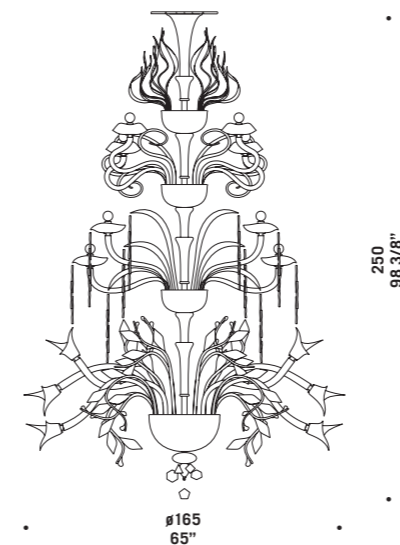

MURICANU CHOCOLATE K24
 24 x max 46W E14
 HSGSB/C/UB
 alogena chiara
 clear halogen
 24 x E14 LED
 LED light bulb

I Quattro Elementi

design Roberto Assenza - Francesco Dei Rossi

Lampadario in vetro con foglia d'oro
 nei colori: cristallo, ambra, verde,
 acquamare, viola chiaro e rosso.
 Montatura in metallo verniciato oro.
 I lampadari non sono forniti di
 prolungamento catena con rosone.
*Glass chandelier with gold leaf available
 in the following colours: clear glass, amber,
 green, aquamarine, light violet and red.
 Painted gold metal fitting.
 For these chandeliers chain and
 canopy are not supplied.*