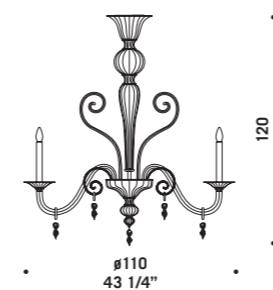

SARA K10
10 x max 46W E14
HSGSB/C/UB
alogeno chiara
clear halogen
10 x E14 LED
LED light bulb