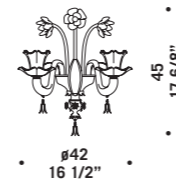

8004

Vetro disponibile in cristallo foglia oro con decori rubino oro e acquamarine oro. Montatura in metallo verniciato oro.
Available in clear glass with gold leaf and ruby/gold and aquamarine/gold decorations. Painted gold metal fitting.

8004 A2
2 x max 46W E14
HSGSB/C/UB
alogena chiara
clear halogen
2 x E14 LED
LED light bulb