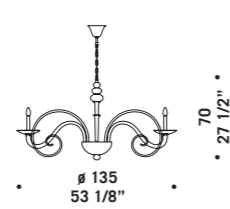

6013 K16
16 x max 46W E14
HSGSB/C/UB
alogeno chiara
clear halogen
16 x E14 LED
LED light bulb

CE

IP 20

MURANO