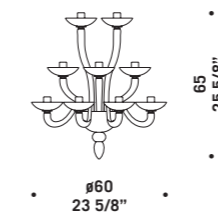

8000 K15+10+5

8000 K18+12+6+6

8000 K6+3+3

8000 K6+3+3

8000 A4+3+2

8000

• **8000 A3+2+1**
 6 x max 46W E14
 HSGSP/C/UB
 alogena chiara
 clear halogen
 6 x E14 LED
 LED light bulb

• **8000 A4+3+2**
 9 x max 46W E14
 HSGSP/C/UB
 alogena chiara
 clear halogen
 9 x E14 LED
 LED light bulb