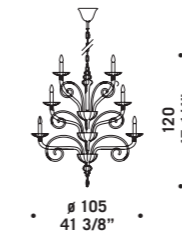

6011 K24
24 x max 46W E14
HSGSB/C/UB
alogena chiara
clear halogen
24 x E14 LED
LED light bulb