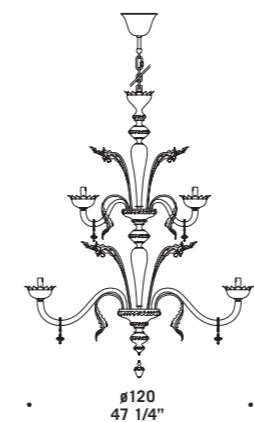

8099 K10+5
15 x max 46W E14
HSGSB/C/UB
alogeno chiara
clear halogen
15 x E14 LED
LED light bulb