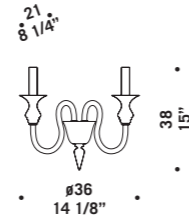

2599 K12

2599

2599 K24+12

2599 K16+8 SHADE

2599 A6 SHADE

2599

2599 A1
1 x max 46W E14
HSGSB/C/UB
alogeno chiara
clear halogen
1 x E14 LED
LED light bulb

2599 A2
2 x max 46W E14
HSGSB/C/UB
alogeno chiara
clear halogen
2 x E14 LED
LED light bulb