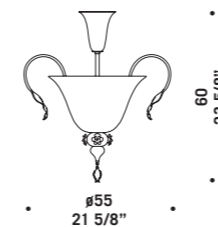

8011 P6
6 x max 46W E14
HSGSP/C/UB
alogeno chiara
clear halogen
6 x E14 LED
LED light bulb