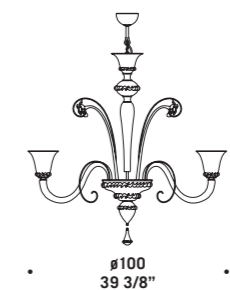

7093 K10
10 x max 46W E14
HSGSB/C/UB
alogeno chiara
clear halogen
10 x E14 LED
LED light bulb

CE

IP 20