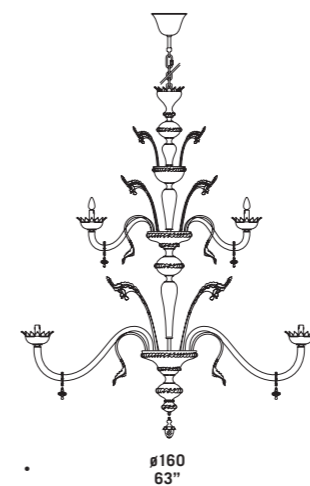

8099 K16+8
24 x max 46W E14
HSGSB/C/UB
alogeno chiara
clear halogen
24 x E14 LED
LED light bulb

Meraviglia

Roseto

design Francesco Dei Rossi

Lampadario disponibile nei colori:
 grigio con decori grigio foglia oro e fiori in pasta colore corallo,
 grigio con decori grigio foglia oro e fiori in pasta colore turchese,
 grigio con decori grigio foglia oro e fiori in pasta colore avorio
 e montatura nichel spazzolato.