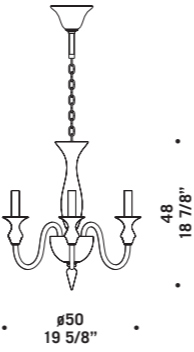

2599 KP3
3 x max 46W E14
HSGSB/C/UB
alogeno chiara
clear halogen
3 x E14 LED
LED light bulb