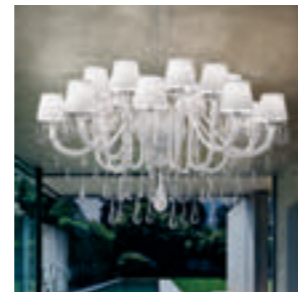

Goutte
A, S

36_43