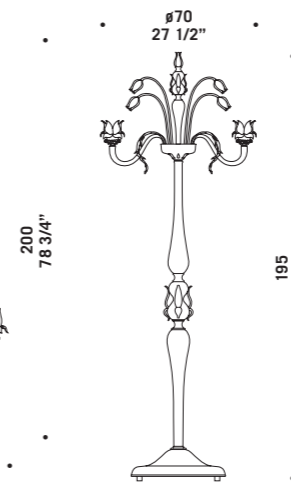

7098 R6
6 x max 30W E14
HSGSB/C/UB
alogena chiara
clear halogen
6 x E14 LED
LED light bulb