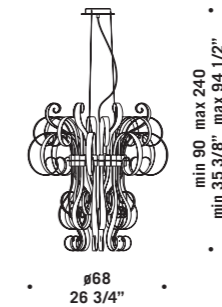

CIOCCA S6
6 x max 33W G9
HSGST/C/UB
alogen a bispina
halogen bi-pin
6 x G9 LED
LED light bulb