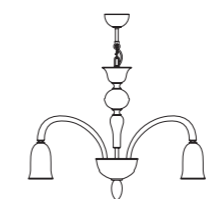

• $\varnothing 80$
31 1/2" •

7082 K8
8 x max 46W E14
HSGSP/C/UB
alogeno chiara
clear halogen
8 x E14 LED
LED light bulb