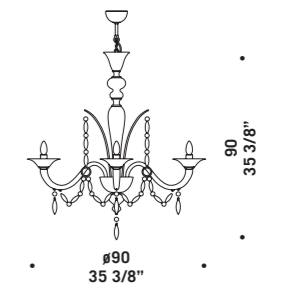

6009 K6

6009 K8

6009

• $\varnothing 40$
15 3/4"

6009 A2
2 x max 46W E14
HSGSB/C/UB
alogeno chiara
clear halogen
2 x E14 LED
LED light bulb

• $\varnothing 45$
17 6/8"

6009 A3
3 x max 46W E14
HSGSB/C/UB
alogeno chiara
clear halogen
3 x E14 LED
LED light bulb