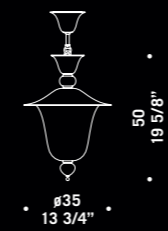

9003
paralume / shade

9003 A0

9003 R0

9050 9053

Lampada a sospensione in cristallo
con montatura in metallo cromato;
fumé profili blu con montatura dorata.
*Hanging lamp in clear glass with chromed
metal fitting; "fumé" glass and blue rims
with gold metal fitting.*