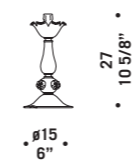

7055 L
1 x max 46W E14
HSGSB/C/UB
alogeno chiara
clear halogen
1 x E14 LED
LED light bulb

CE

IP20