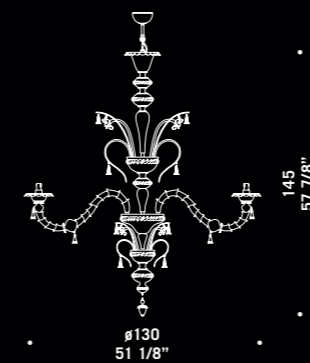

7099 K12
12 x max 46W E14
HSGSB/C/UB
alogeno chiara
clear halogen
12 x E14 LED
LED light bulb