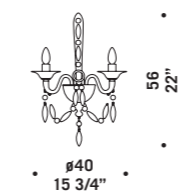

6009 K6

6009 K8

6009

• $\varnothing 40$
15 3/4"

6009 A2
2 x max 46W E14
HSGSB/C/UB
alogeno chiara
clear halogen
2 x E14 LED
LED light bulb

• $\varnothing 45$
17 6/8"

6009 A3
3 x max 46W E14
HSGSB/C/UB
alogeno chiara
clear halogen
3 x E14 LED
LED light bulb