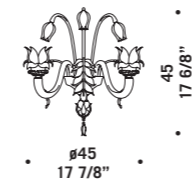

7098 A2
2 x max 30W E14
HSGSB/C/UB
alogena chiara
clear halogen
2 x E14 LED
LED light bulb