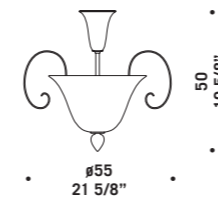

8010 8011 8012

8010
Vetro in lattimo oro, foglie cristallo bordo bianco oro.
I lampadari non sono forniti di prolungamento catena con rosone.
Available in milkwhite glass with gold leaf clear glass leaves with milkwhite/gold rim. For these chandeliers chain and canopy are not supplied.

8011 8012
Vetro in lattimo, decoro cristallo verdino oro o cristallo rubino oro.
I lampadari non sono forniti di prolungamento catena con rosone.
Available in milkwhite glass with ruby/gold or green/gold decorations. For these chandeliers chain and canopy are not supplied.

8010 P6
6 x max 46W E14
HSGSP/C/UB
alogeno chiara
clear halogen
6 x E14 LED
LED light bulb