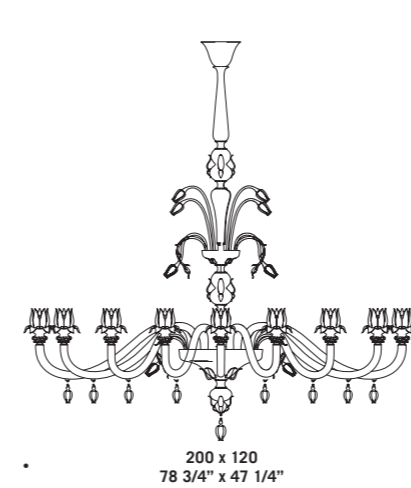

7098 A2
2 x max 30W E14
HSGSB/C/UB
alogena chiara
clear halogen
2 x E14 LED
LED light bulb

7098 A3
3 x max 30W E14
HSGSB/C/UB
alogena chiara
clear halogen
3 x E14 LED
LED light bulb

7098 K6
6 x max 30W E14
HSGSB/C/UB
alogena chiara
clear halogen
6 x E14 LED
LED light bulb

7098 K8
8 x max 30W E14
HSGSB/C/UB
alogena chiara
clear halogen
8 x E14 LED
LED light bulb

7098 K10
10 x max 30W E14
HSGSB/C/UB
alogena chiara
clear halogen
10 x E14 LED
LED light bulb

7098 K16
16 x max 30W E14
HSGSB/C/UB
alogena chiara
clear halogen
16 x E14 LED
LED light bulb