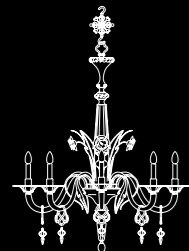

Il mondo della luna

maestro Vittorio Polesel

Lampadario in cristallo foglia oro con decori rubino oro.
Montatura oro spazzolato.
*Chandelier in clear glass with gold leaf and ruby/gold decorations.
Brushed gold structure.*

Ø100
39 3/8"

120
47 1/4"

IL MONDO DELLA LUNA K8
8 x max 46W E14
HSGSB/C/UB
alogeno chiara
clear halogen
8 x E14 LED
LED light bulb

CE

IP20

MURANO

MURANO