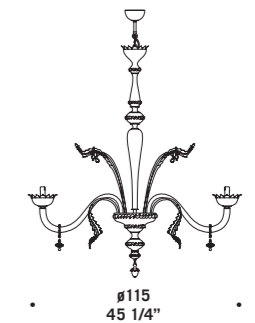

8099 K12
12 x max 46W E14
HSGSB/C/UB
alogeno chiara
clear halogen
12 x E14 LED
LED light bulb