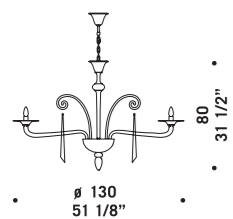

6012 K12
12 x max 46W E14
HSGSB/C/UB
alogeno chiara
clear halogen
12 x E14 LED
LED light bulb