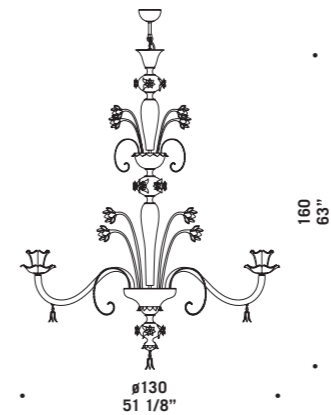

8004 K12
12 x max 46W E14
HSGSB/C/UB
alogena chiara
clear halogen
12 x E14 LED
LED light bulb