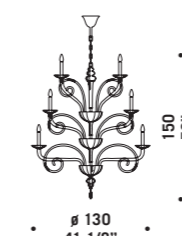

6011 K36
36 x max 46W E14
HSGSB/C/UB
alogena chiara
clear halogen
36 x E14 LED
LED light bulb