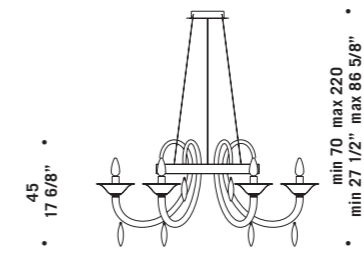

8080 K8

8080 K9

8080 K16

8080 A1

8080

design Francesco Dei Rossi

40
15 3/4"

8080 A1
1 x max 46W E14
HSGSB/C/UB
alogeno chiara
clear halogen
1 x E14 LED
LED light bulb