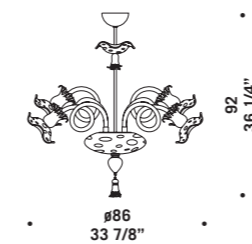

AFRIKA POM PON K6
6 x max 46W E14
HSGSP/C/UB
alogena chiara
clear halogen
6 x E14 LED
LED light bulb

CE

IP 20

MURANO