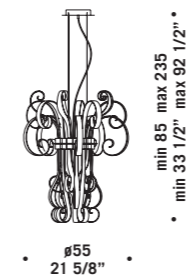

CIOCCA S4

CIOCCA S6

Ciocca

CIOCCA A1

CIOCCA R1

Ciocca

design Francesco Dei Rossi

CIOCCA A1
1 x max 60W G9
HSGST/C/UB
alogen a bispina
halogen bi-pin
1 x G9 LED
LED light bulb