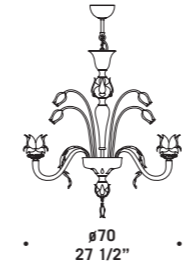

7098 K6
6 x max 30W E14
HSGSB/C/UB
alogena chiara
clear halogen
6 x E14 LED
LED light bulb