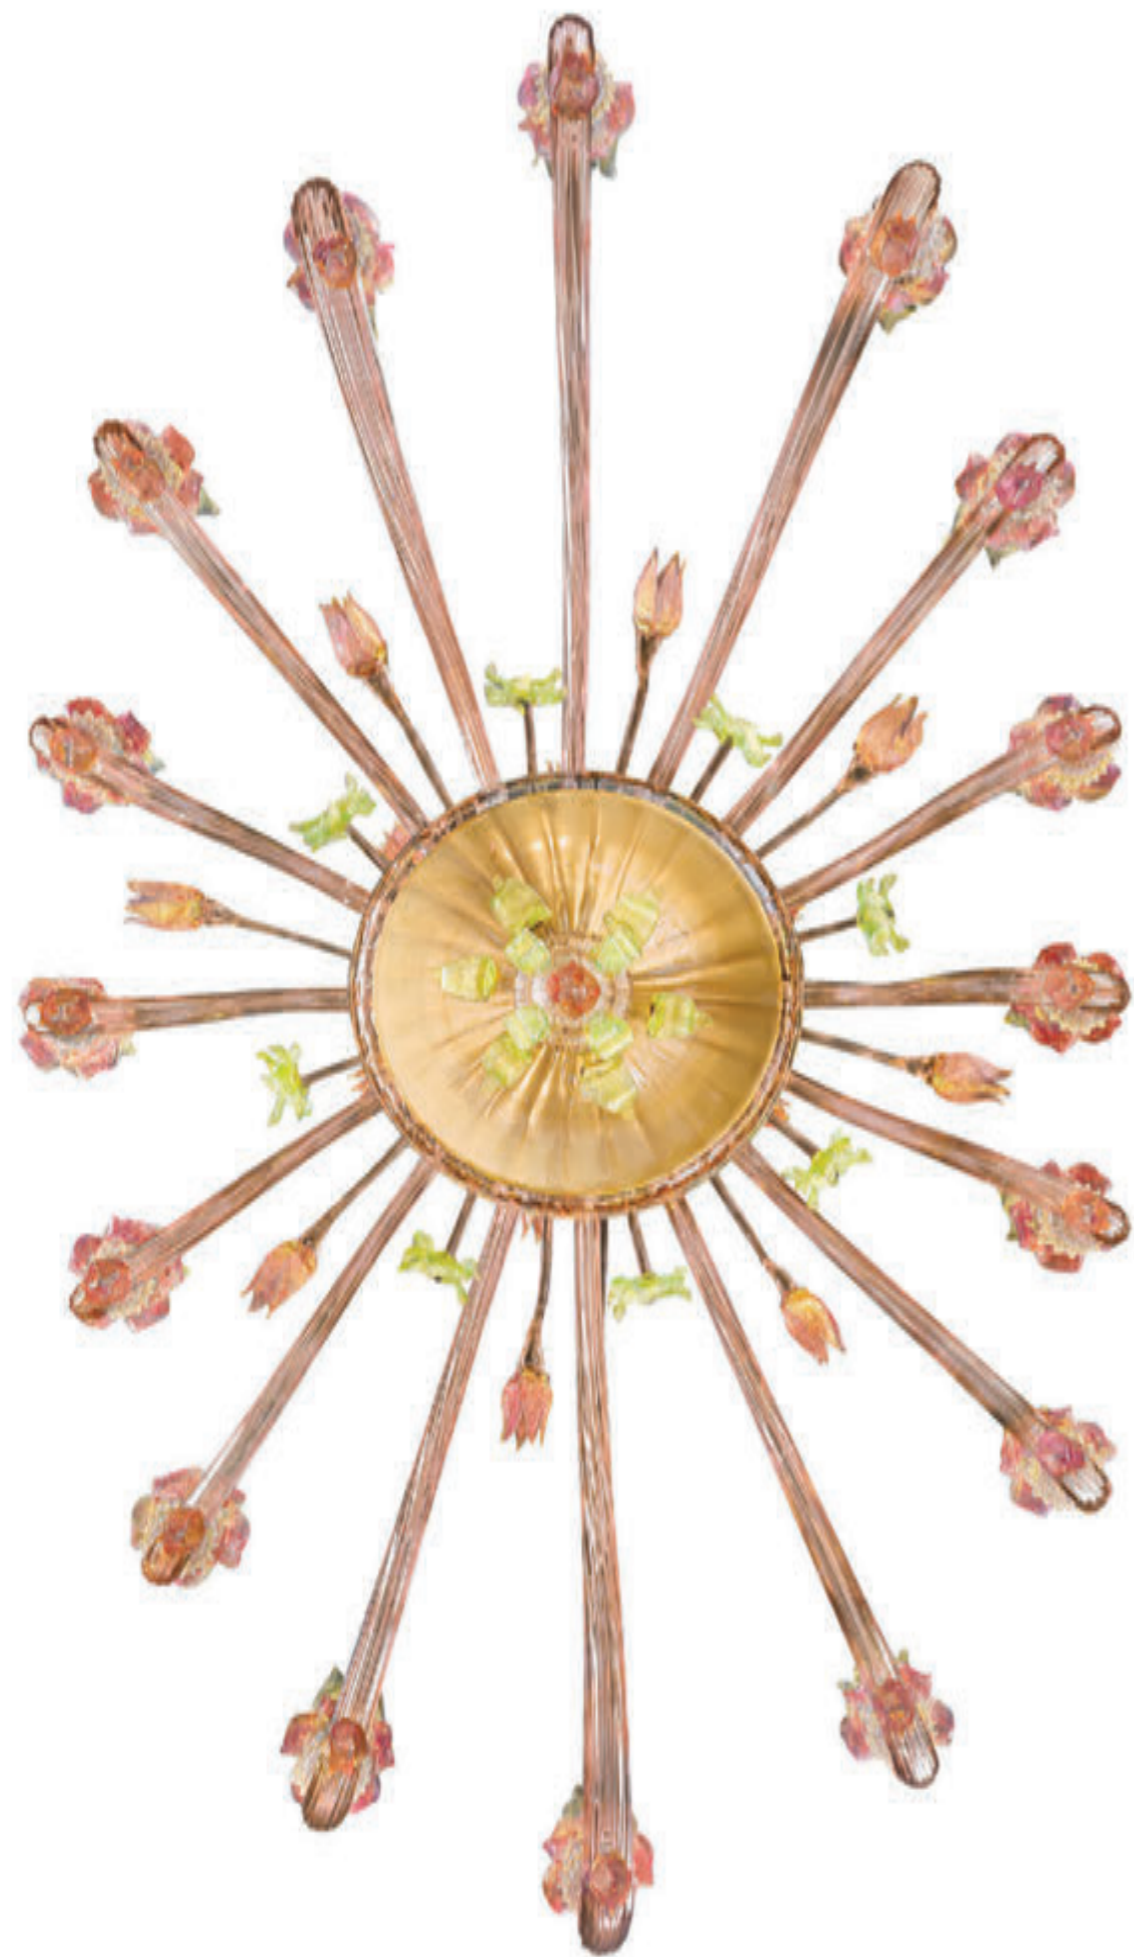

7093 A2

7098

Vetro disponibile nei colori:
cristallo decoro oro e
versione ametista chiaro
con decori verdino oro,
rubino oro, cristallo oro.
Montatura in metallo
verniciato oro.

*Available in clear glass
with gold decorations and
in light amethyst with
gold/light green, gold/ruby
and gold/clear decorations.
Painted gold metal fitting.*