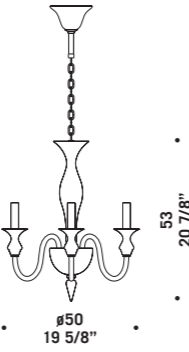

2599 K3
3 x max 46W E14
HSGSB/C/UB
alogeno chiara
clear halogen
3 x E14 LED
LED light bulb