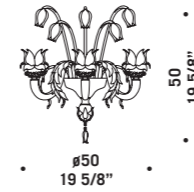

7098 K16

7098 A3
3 x max 30W E14
HSGSB/C/UB
alogena chiara
clear halogen
3 x E14 LED
LED light bulb