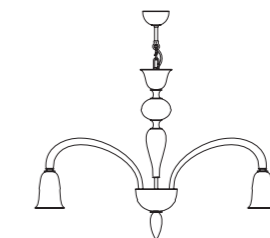

7082 K6

7082

• $\varnothing 37$
14 1/2" •

7082 A2
2 x max 46W E14
HSGSP/C/UB
alogeno chiara
clear halogen
2 x E14 LED
LED light bulb

• $\varnothing 49$
19 1/4" •

7082 A3
3 x max 46W E14
HSGSP/C/UB
alogeno chiara
clear halogen
3 x E14 LED
LED light bulb

• $\varnothing 70$
27 1/2" •

7082 K6
6 x max 46W E14
HSGSP/C/UB
alogeno chiara
clear halogen
6 x E14 LED
LED light bulb

• $\varnothing 80$
31 1/2" •

7082 K8
8 x max 46W E14
HSGSP/C/UB
alogeno chiara
clear halogen
8 x E14 LED
LED light bulb

• $\varnothing 100$
39 3/8" •

7082 K10
10 x max 46W E14
HSGSP/C/UB
alogeno chiara
clear halogen
10 x E14 LED
LED light bulb