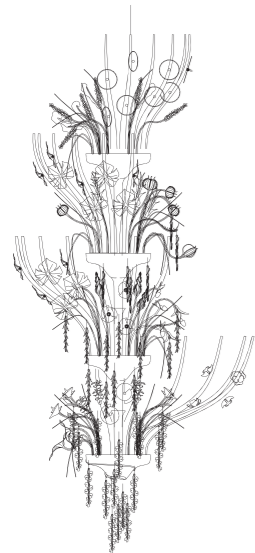

10 x E14 LED
 LED light bulb

catena + rosone non fornito
 chain and canopy are not supplied

Quattro Stagioni

design Francesco Dei Rossi - Roberto Assenza

Lampadario costruito su quattro livelli in vetro policromo rivestito con foglia oro.
Four-levels chandelier in multi-colour glass with gold leaf coating.