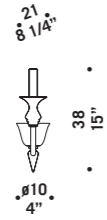

2599 K12

2599

2599 K24+12

2599 K16+8 SHADE

2599 A6 SHADE

2599

2599 A1
1 x max 46W E14
HSGSB/C/UB
alogeno chiara
clear halogen
1 x E14 LED
LED light bulb

2599 A2
2 x max 46W E14
HSGSB/C/UB
alogeno chiara
clear halogen
2 x E14 LED
LED light bulb