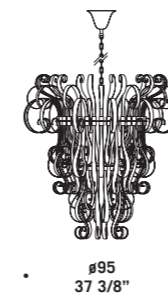

CIOCCA S13
13 x max 33W G9
HSGST/C/UB
alogen a bispina
halogen bi-pin
13 x G9 LED
LED light bulb