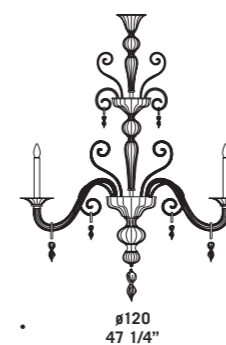

SARA K12
12 x max 46W E14
HSGSB/C/UB
alogeno chiara
clear halogen
12 x E14 LED
LED light bulb