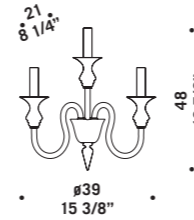

2599 K12

2599

2599 K24+12

2599 K16+8 SHADE

2599 A6 SHADE

2599

2599 A1
1 x max 46W E14
HSGSB/C/UB
alogeno chiara
clear halogen
1 x E14 LED
LED light bulb

2599 A2
2 x max 46W E14
HSGSB/C/UB
alogeno chiara
clear halogen
2 x E14 LED
LED light bulb