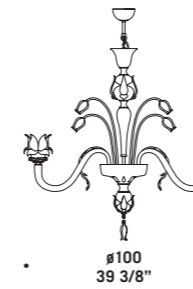

7098 A2
2 x max 30W E14
HSGSB/C/UB
alogena chiara
clear halogen
2 x E14 LED
LED light bulb

7098 A3
3 x max 30W E14
HSGSB/C/UB
alogena chiara
clear halogen
3 x E14 LED
LED light bulb

7098 K6
6 x max 30W E14
HSGSB/C/UB
alogena chiara
clear halogen
6 x E14 LED
LED light bulb

7098 K8
8 x max 30W E14
HSGSB/C/UB
alogena chiara
clear halogen
8 x E14 LED
LED light bulb

7098 K10
10 x max 30W E14
HSGSB/C/UB
alogena chiara
clear halogen
10 x E14 LED
LED light bulb

7098 K16
16 x max 30W E14
HSGSB/C/UB
alogena chiara
clear halogen
16 x E14 LED
LED light bulb

7098 R6
6 x max 30W E14
HSGSB/C/UB
alogena chiara
clear halogen
6 x E14 LED
LED light bulb